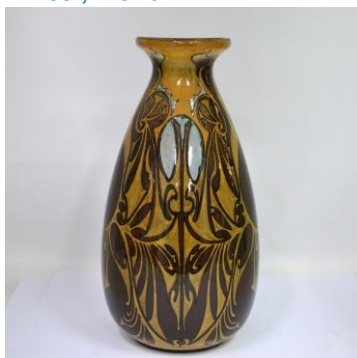

Pendule, h. 48 cm

Jardinière of schuitletje, h. 21 cm

Amfoor, h. 34 cm

Vaas, h. 32,8 cm

Vaas, h. 35,3 cm

Vaas, h. 35,3 cm

Zeshoekige vaas, h. 26,5 cm

Bakje met muizendecor, h. 7,7 cm