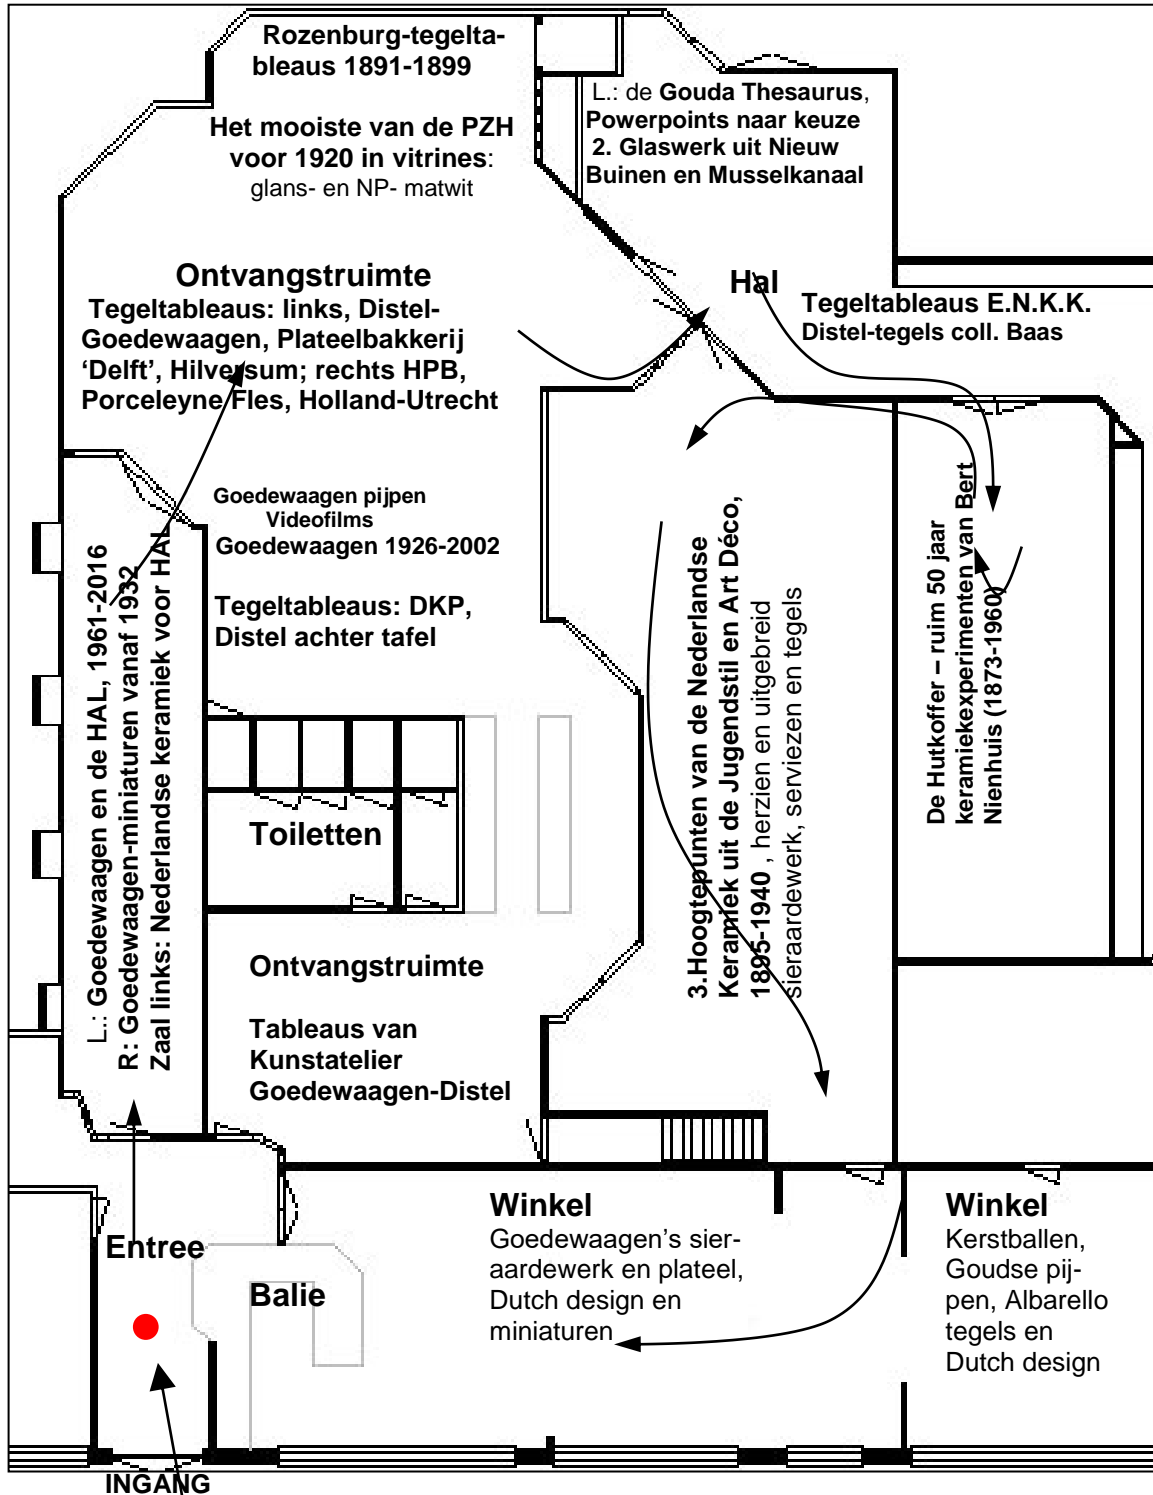

Exposities in het Keramisch Museum Goedewaagen tot 23 december 2018

- 1. De Hutkoffer – keramiek van Bert Nienhuis (1873-1960)
- 2. Glaswerk uit Nieuw Buinen en Musselkanaal (tot 15 oktober 2018)
- 3. Monumentale tegeltafels: Rozenburg, PBD, Distel, Porc. Fles, Goedewaagen, DKP
- 4. Hoogtepunten van de Nederlandse keramiek uit Jugendstil en Art Deco, 1895-1935
- 5. Galerie: Nederlandse keramiek voor NASM-HAL, uit de collectie van Clive Hellinga
- 6. Nieuw: Kunstatelier Goedewaagen-Distel en Stijkamer in het Huizinga Kabinet

Hier vindt u de exposities:

Looproute

Hier bevindt u zich

Stichting Keramisch Museum Goedewaagen
 Glaslaan 29, 9521 GG Nieuw Buinen, 0599616090
www.keramischmuseumgoedewaagen.nl