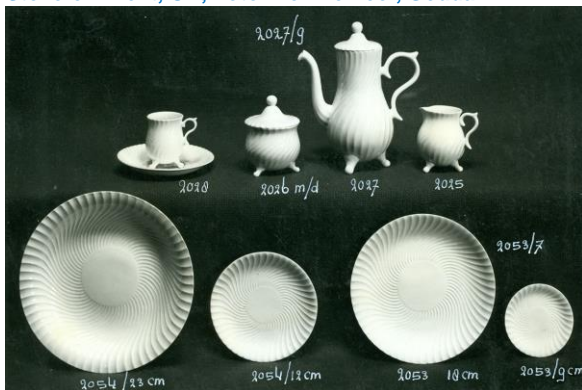

Aart Goedewaagen III presenteert in 1960 het nieuwe Goedewaagen porselein – een vinding van Stanley Hind, Stoke-on-Trent, UK; Foto: Bonnie Loef, Gouda

Reclamefoto's Bone China; Foto: Dingjans, Den Haag