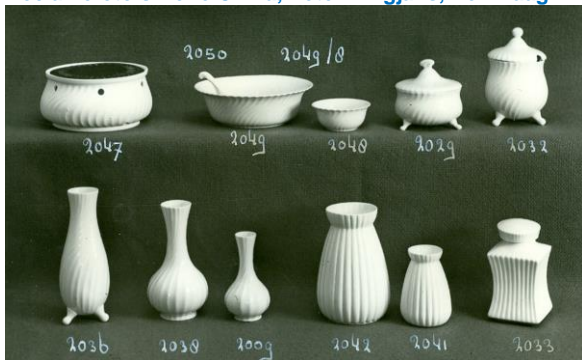

Aart Goedewaagen III presenteert in 1960 het nieuwe Goedewaagen porselein – een vinding van Stanley Hind, Stoke-on-Trent, UK; Foto: Bonnie Loef, Gouda

Reclamefoto's Bone China; Foto: Dingjans, Den Haag