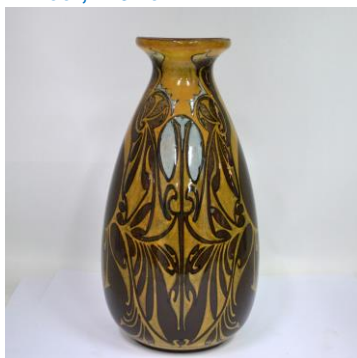

Pendule, h. 48 cm

Jardinière of schuitje, h. 21 cm

Amfoor, h. 34 cm

Vaas, h. 32,8 cm

Vaas, h. 35,3 cm

Vaas, h. 35,3 cm

Zeshoekige vaas, h. 26,5 cm

Bakje met muizendecor, h. 7,7 cm