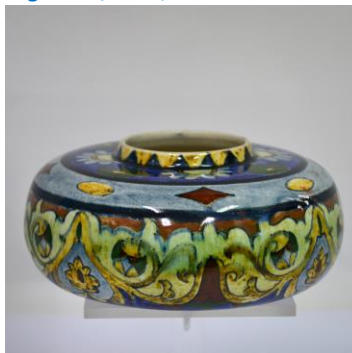

Van 1896 tot 1906 bracht de Utrechtse Faïencefabriek 'Holland' van Jan Willem Mijnlieff (1862-1940) een voor toen hoogwaardige kwaliteit sieraardewerk uit, die inhaakte op wat vanuit Engeland, België en Frankrijk als nieuwe kunst ook naar Nederland overwaaide. Mijnlieffs fabriek produceerde een qua model soms neo-barok ogende vormgeving. De stijl doet aan de eerder bij Rozenburg ontwikkelde, floraal gedecoreerde faïence denken, maar is veelal lichter van kleur. Opmerkelijk is verder de technisch hoge kwaliteit. Mijnlieff wist vakmensen om zich heen te verzamelen. Lang duurde het succes niet, want in 1905 ging de plateelbakkerij failliet om een jaar later een herstart puur als tegelfabriek te maken. De locatie bleef dezelfde: in Utrecht-Zuid, daar waar eens de steen- en tegelfabriek Rotsenburg stond en veel later de fameuze Pastoemeubels gemaakt werden. De schenking wordt gecombineerd met bruiklenen aan sieraardewerk van Claudius Branolte en aan tegels van Bert-Jan Baas, Jan Baas en de collective Meentwijck. Aan de museumbalie is te koop de bijzonder mooie monografie van Waanders 'De Collectie Holland' uit 2006 van M. Heslenfeld voor € 17,50.

Vaasje, h. 14,7 cm

Kandelaar, M514, h. 20,7 cm

Cachepot, h. 9,2 cm

Laagbuikige vaas, h. 9,2 cm

Bakje, M251, h. 7,7 cm

Bakje, M251, Mijnlief-merk

Bakje, h. 8,8 cm

Lage vaas, h. 10,1 cm